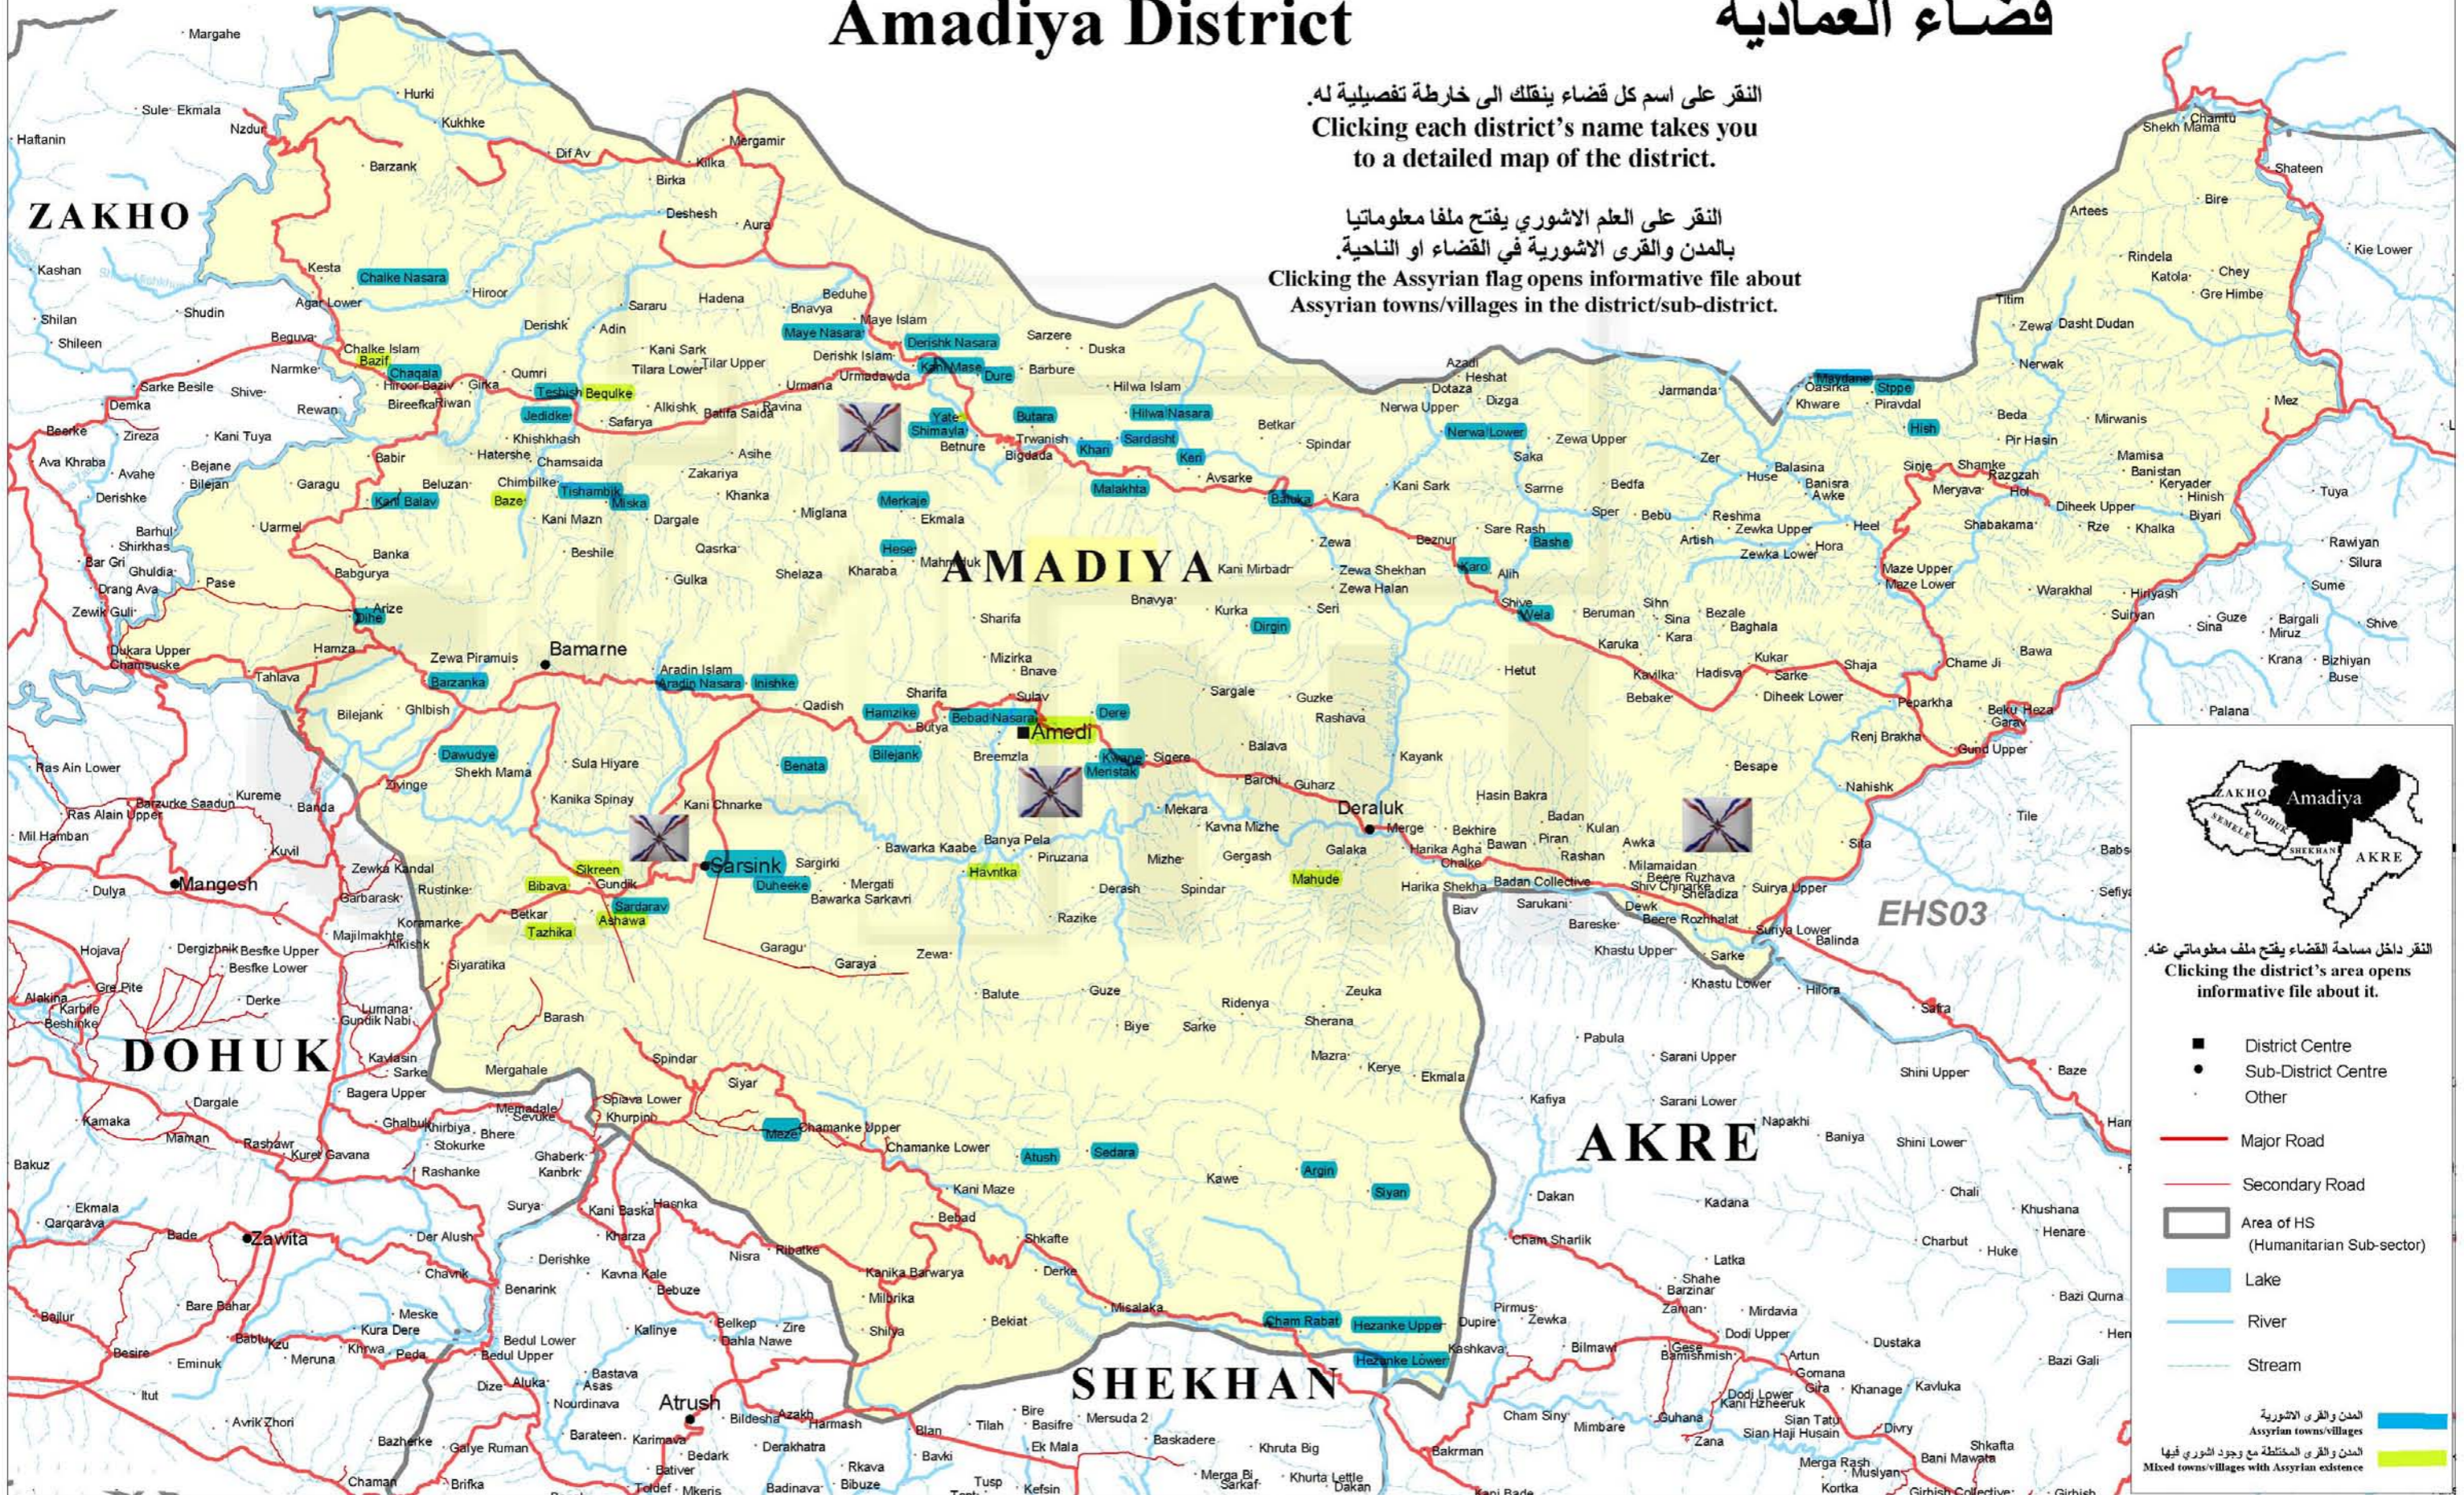

Dohuk Governorate

Amadiya District

محافظة دهوك

قضاء العمادية

النقر على اسم كل قضاء ينقلك الى خارطة تفصيلية له.
Clicking each district's name takes you to a detailed map of the district.

النقر على العلم الاشوري يفتح ملفا معلوماتيا بالمدن والقرى الاشورية في القضاء او الناحية.
Clicking the Assyrian flag opens informative file about Assyrian towns/villages in the district/sub-district.

النقر داخل مساحة القضاء يفتح ملف معلوماتي عنه.
Clicking the district's area opens informative file about it.

- District Centre
- Sub-District Centre
- Other
- Major Road
- Secondary Road
- Area of HS (Humanitarian Sub-sector)
- Lake
- River
- Stream
- المدن والقرى الاشورية
Assyrian towns/villages
- المدن والقرى المختلطة مع وجود اشوري فيها
Mixed towns/villages with Assyrian existence