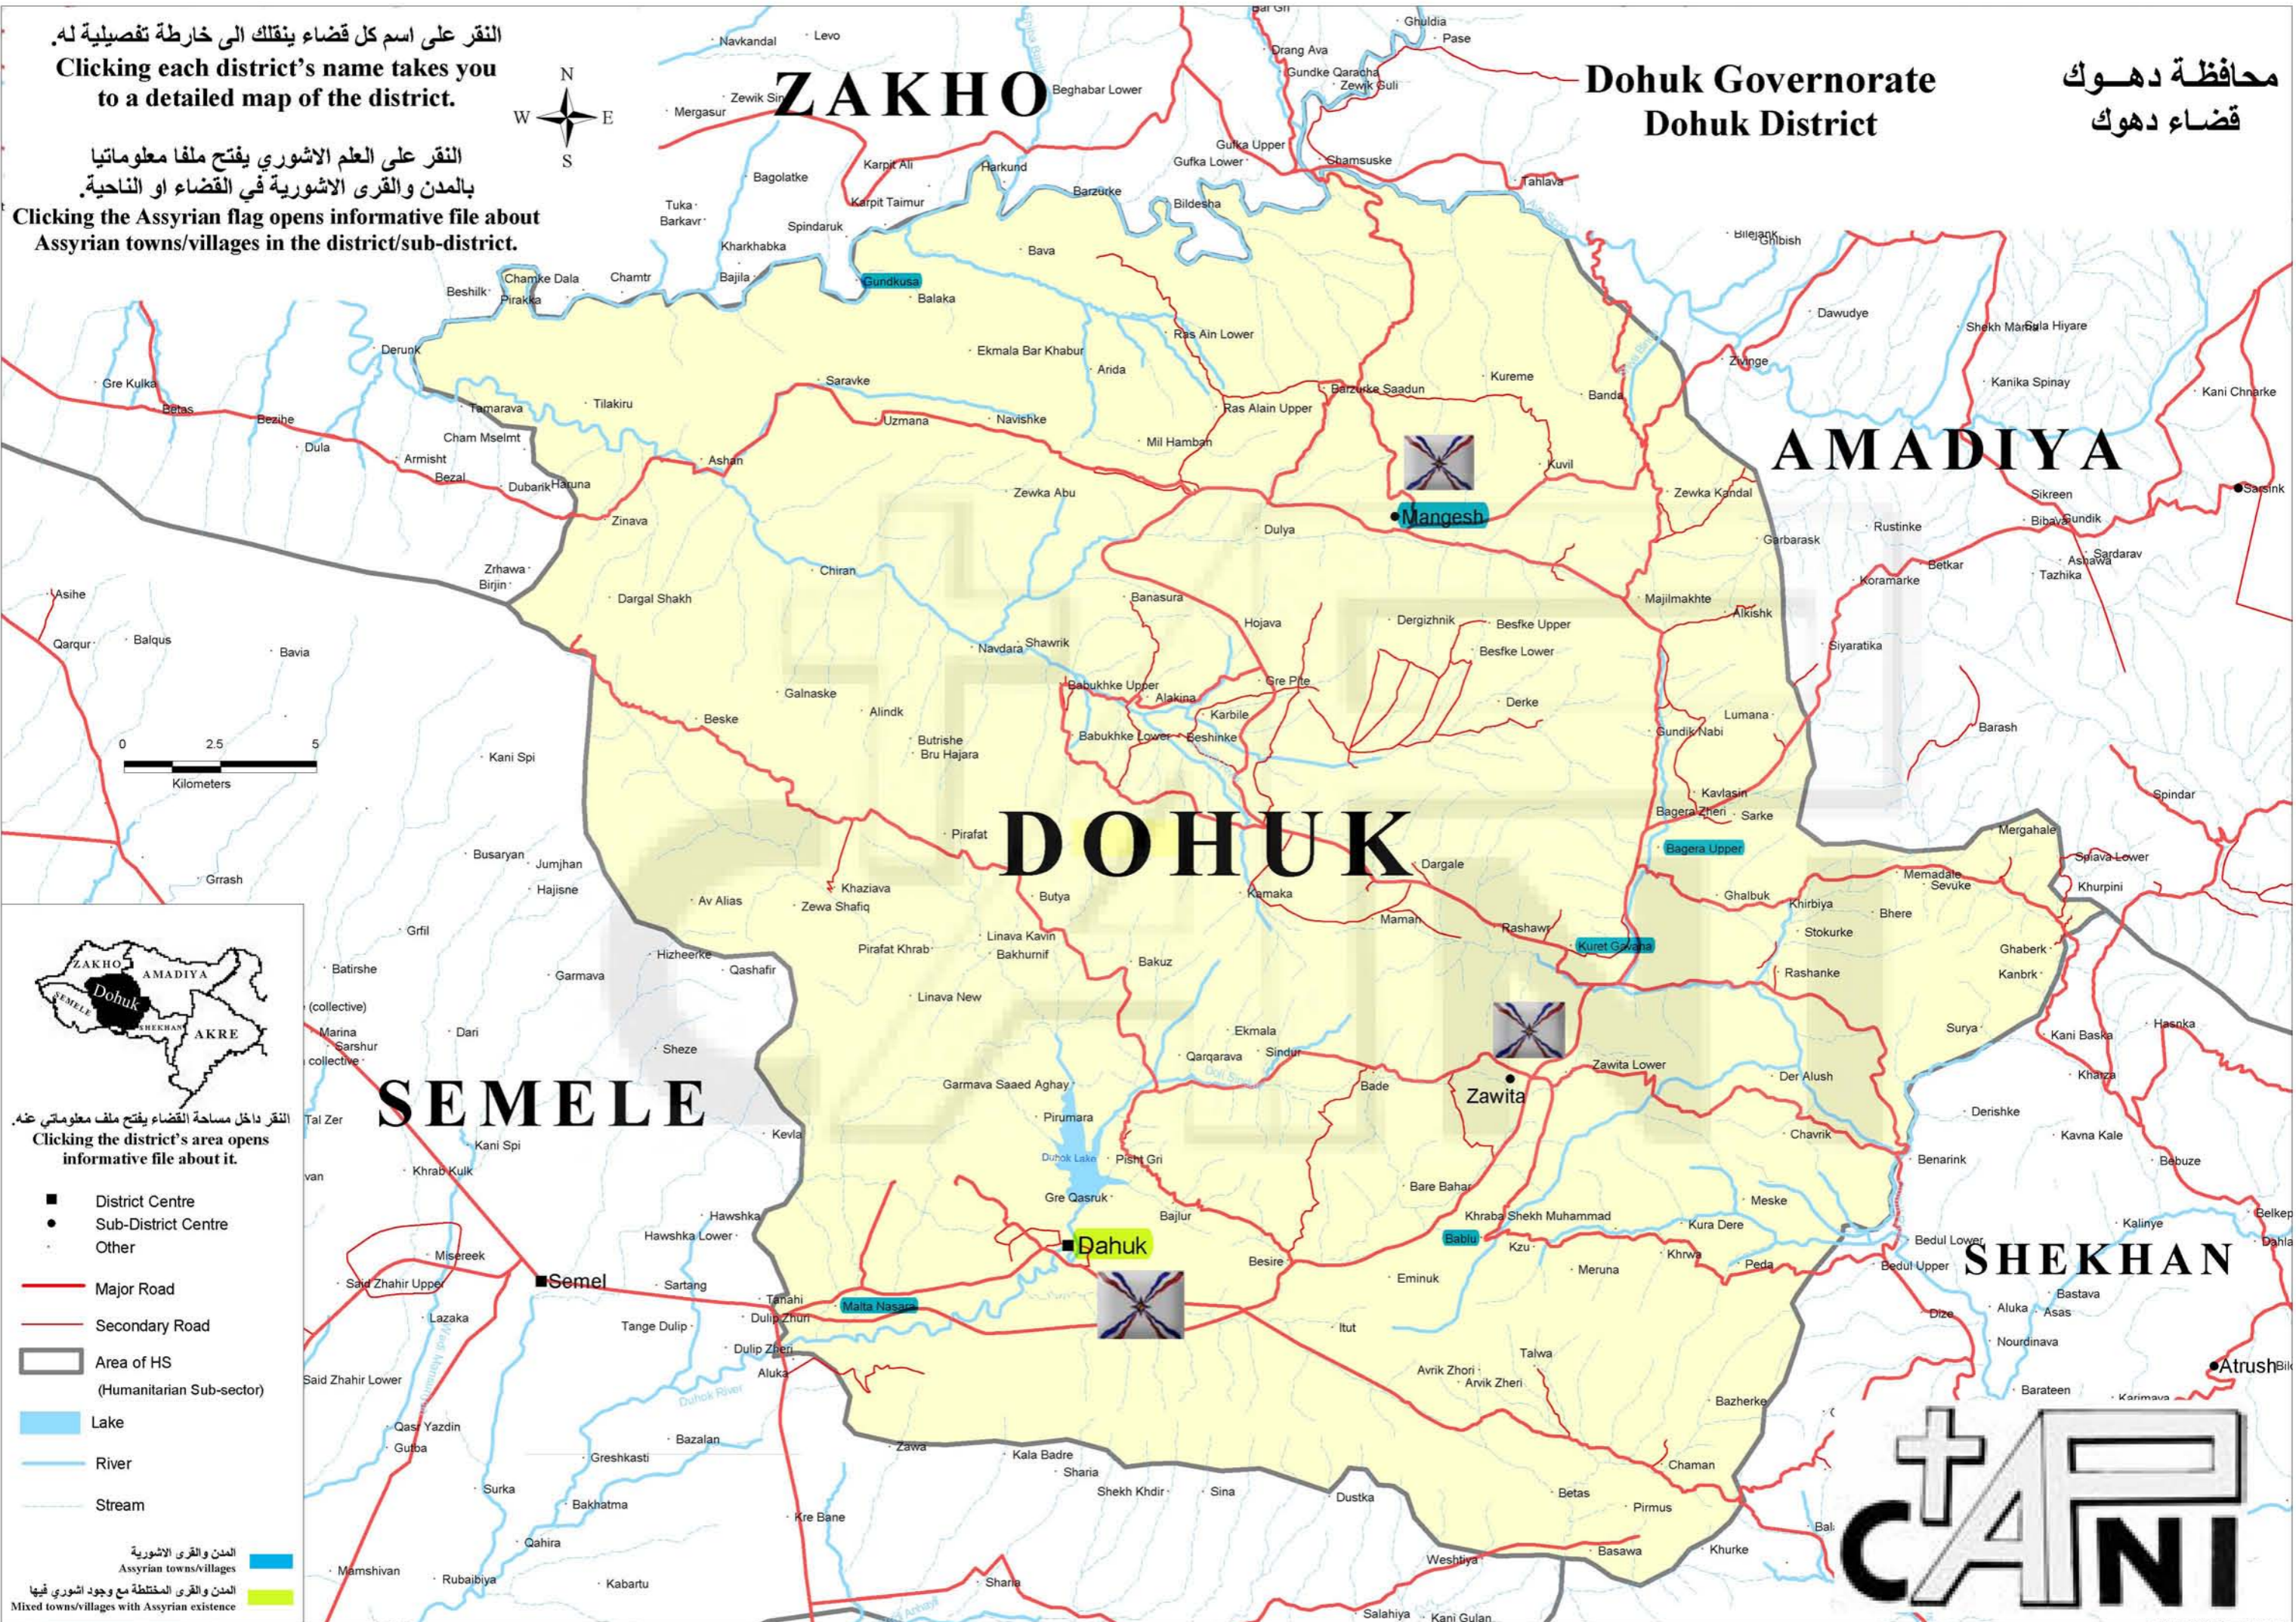

النقر على اسم كل قضاء ينقلك الى خارطة تفصيلية له.

Clicking each district's name takes you to a detailed map of the district.

النقر على العلم الاشوري يفتح ملفا معلوماتيا بالمدن والقرى الاشورية في القضاء او الناحية.

Clicking the Assyrian flag opens informative file about Assyrian towns/villages in the district/sub-district.

النقر داخل مساحة القضاء يفتح ملف معلوماتي عنه.
Clicking the district's area opens informative file about it.

- District Centre
- Sub-District Centre
- Other
- Major Road
- Secondary Road
- Area of HS (Humanitarian Sub-sector)
- Lake
- River
- Stream

المدن والقرى الاشورية
Assyrian towns/villages
المدن والقرى المختلطة مع وجود اشوري فيها
Mixed towns/villages with Assyrian existence

Dohuk Governorate
Dohuk District

محافظة دهوك
قضاء دهوك