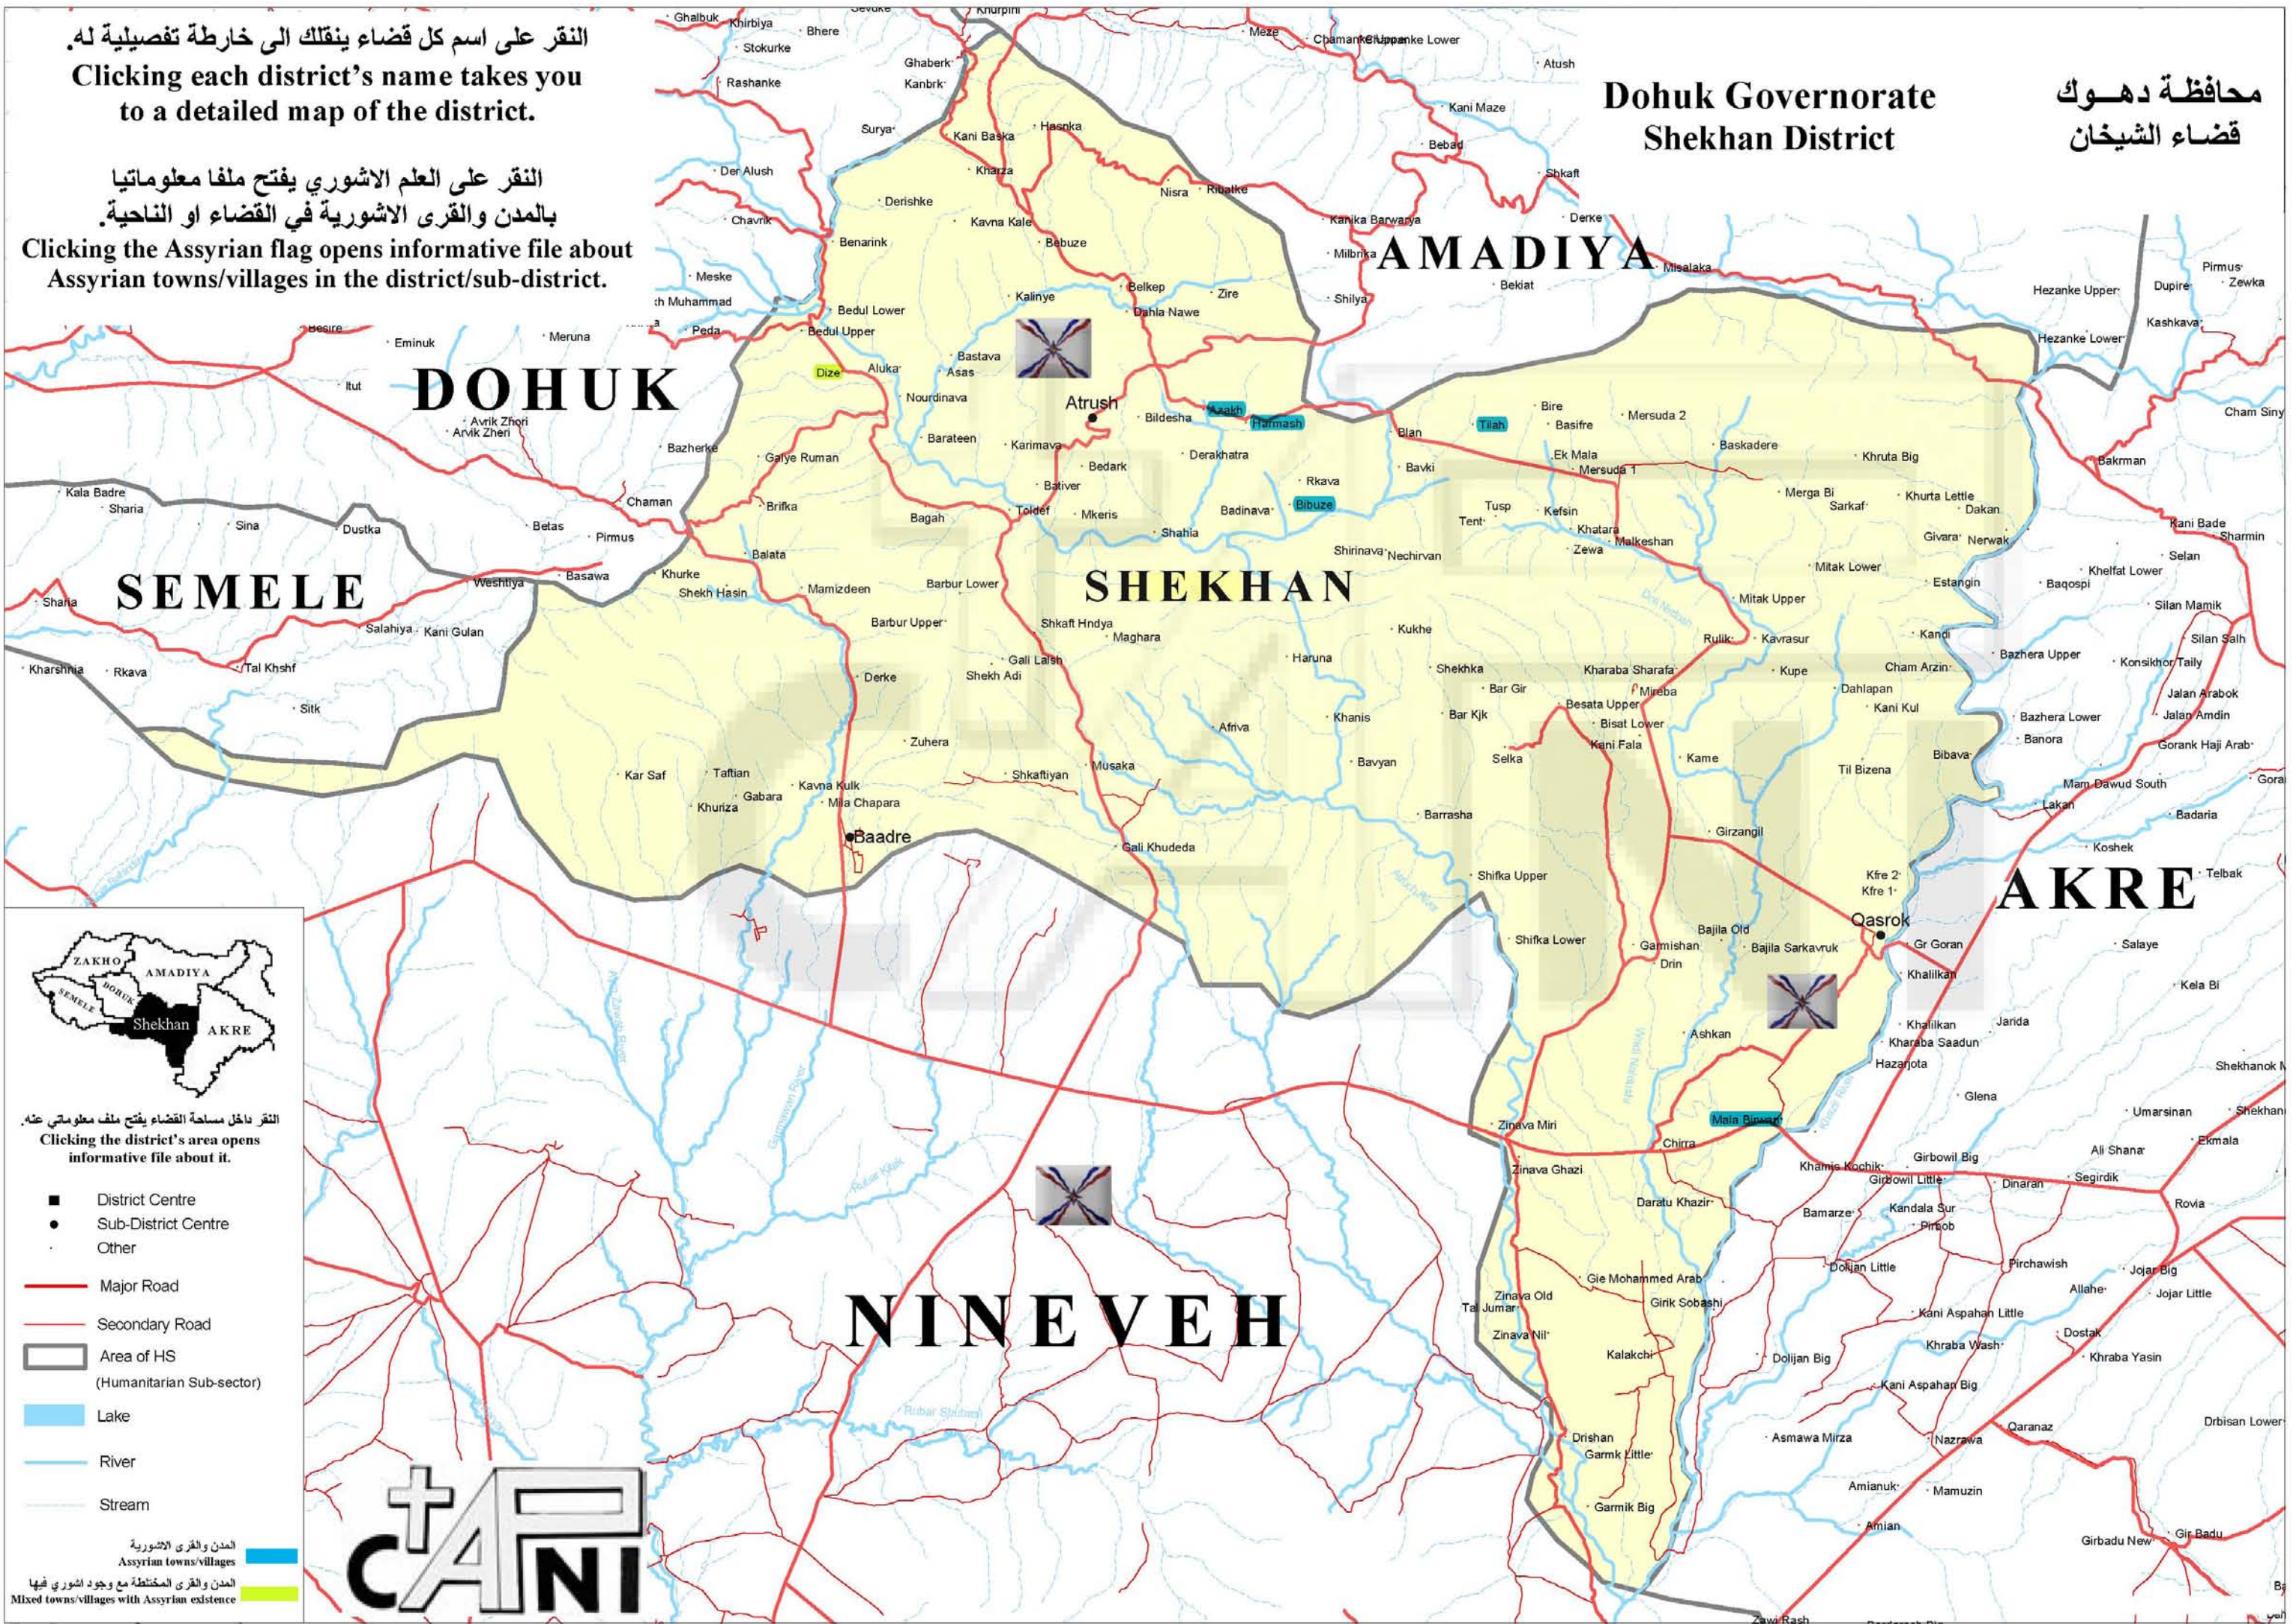

النقر على اسم كل قضاء ينقلك الى خارطة تفصيلية له.

Clicking each district's name takes you to a detailed map of the district.

النقر على العلم الاشوري يفتح ملفا معلوماتيا بالمدن والقرى الاشورية في القضاء او الناحية.

Clicking the Assyrian flag opens informative file about Assyrian towns/villages in the district/sub-district.

Dohuk Governorate Shekhan District

محافظة دهوك قضاء الشيخان

النقر داخل مساحة القضاء يفتح ملف معلوماتي عنه.
Clicking the district's area opens informative file about it.

- District Centre
- Sub-District Centre
- Other
- Major Road
- Secondary Road
- Area of HS (Humanitarian Sub-sector)
- Lake
- River
- Stream

المدن والقرى الاشورية
Assyrian towns/villages
المدن والقرى المختلطة مع وجود اشوري فيها
Mixed towns/villages with Assyrian existence